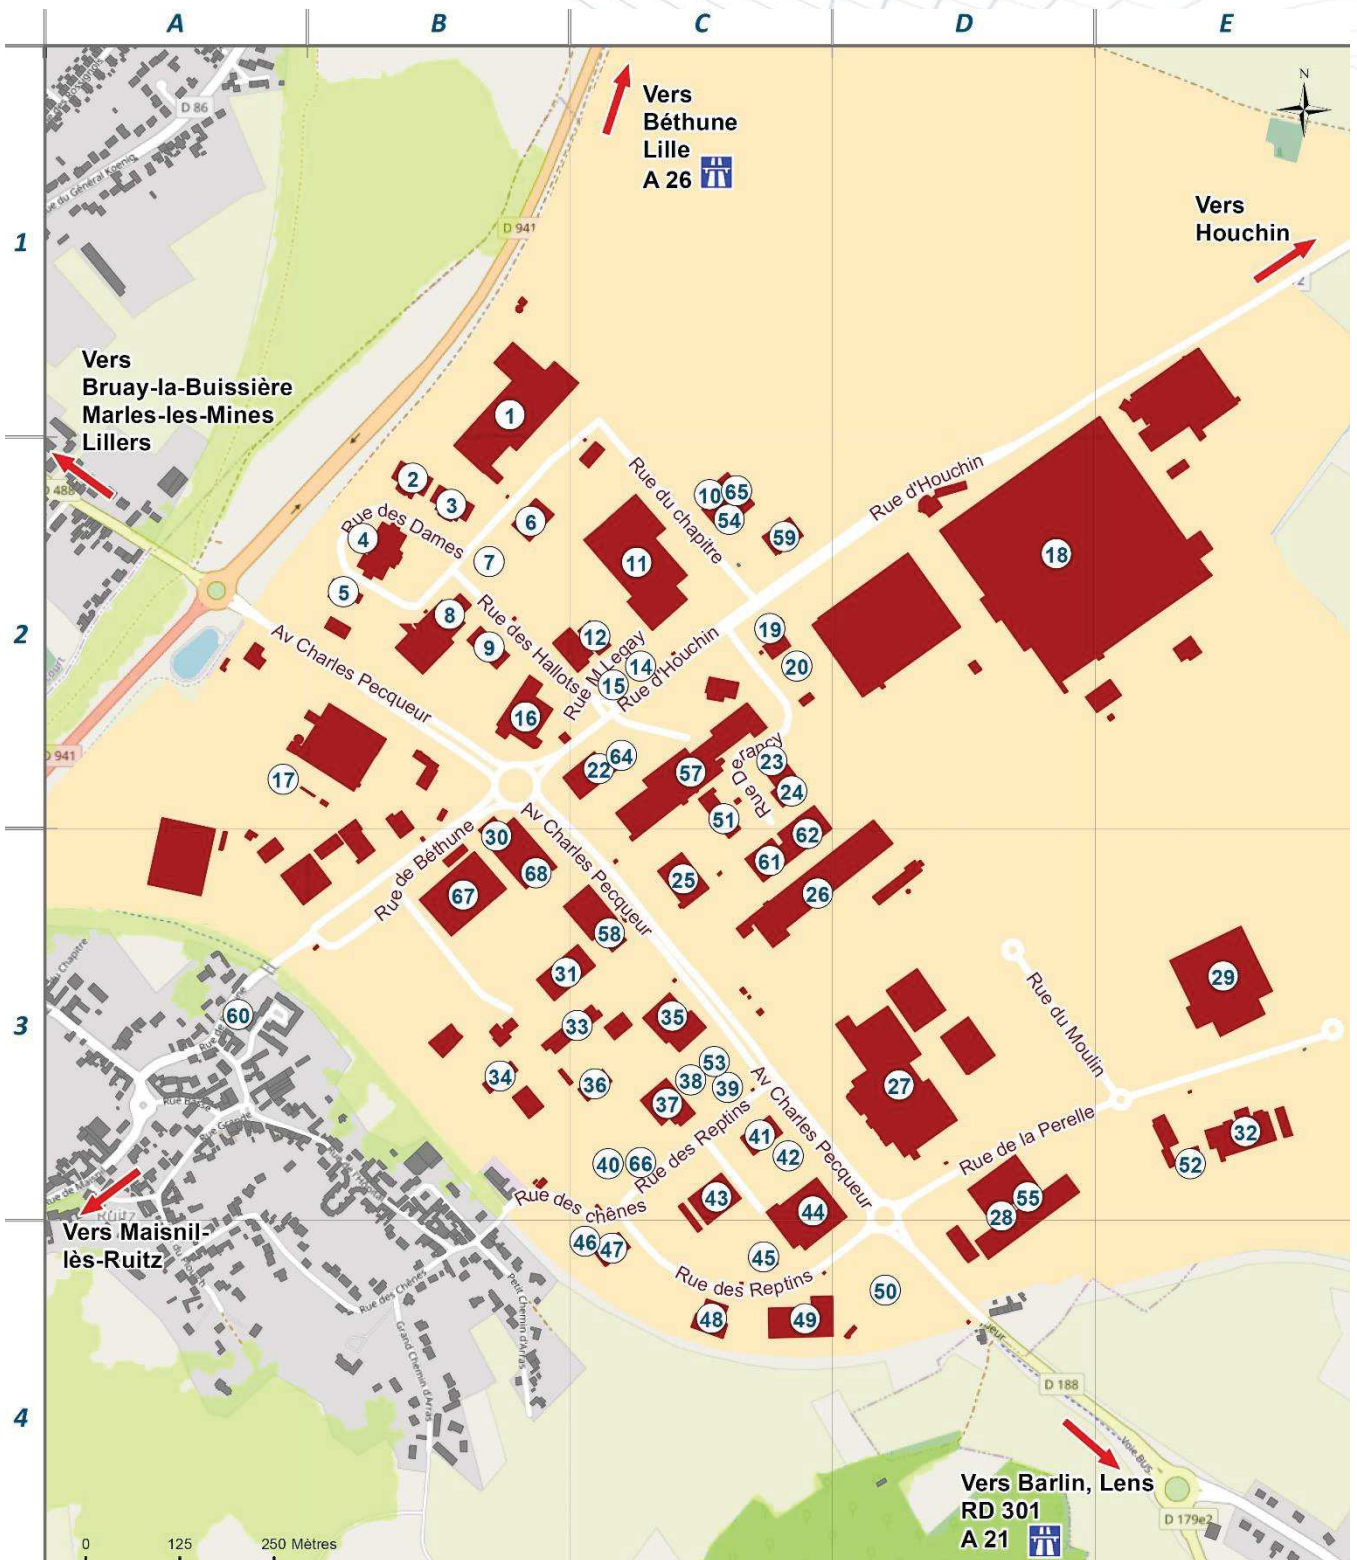

Plan de la zone

64 ACONCEPT	C-2	19 ENTREPOT DE RUITZ	C-2	46 MOSER NORD ARTOIS ENVIRONNEMENT	C-4	12 SFT/RL	C-2
35 APIC Entreprise Adaptée	C-3	11 FLO EUROPE	C-2	28 NORDFIL IMPRESSION	D-3	53 SOFT	C-3
34 ARM TP	B-3	14 GEA REFRIGERATION FRANCE	C-2	5 OPTIMA CONCEPT	B-2	41 SPIE CITYNETWORKS	C-3
38 AUTOVISION	C-3	51 GLTP	C-2	3 OXYMETAL	B-2	18 STA	D-2
22 AVENEL	C-2	31 GSTI	C-3	2 PIRUS COMPOSITES / IT COMPOSITES	B-2	54 S.T.B.C	C-2
44 AXIPACK SAS	C-3	8 HANOVA	B-2	27 PLASTIC OMNIUM	D-3	65 S.T.B.E CHAUDRONNERIE - S.T.B.E LASER	C-2
42 B.A. BAT	C-3	68 HUWER NORD	B-3	57 PLASTIUM	C-2	9 S.T.L	B-2
43 BATINOR	C-3	30 HUWER PARTS DISTRIBUTION CENTER	B-3	6 PLAST'UP	B-2	10 S.T.M EQUIPEMENTS	C-2
26 CEDATRA	C-3	67 J. HUWER S.A.	B-3	17 PPG FRANCE	A-2	29 ST 5	E-3
49 CENTRE DE TRI	C-4	61 JOURDAIN SARL	C-3	40 RAMERY PROPRETE	C-3	32 VASSEUR	E-3
52 Centre d'Entretien Routier - Département du Pas-de-Calais	E-3	37 KY PLAST	C-3	39 Restaurant LA BRASSERIE	C-3	66 VERRIER	C-3
48 CONCEPT PIPING GENERAL	C-4	1 LENZE	B-1	60 Restaurant L'ARDOISE	A-3	36 VERRIER ENERGIE	C-3
50 DECHETTERIE	D-4	45 MAISONS ET CITES	C-4	47 ROCHE METAUX	C-4	58 VETA FRANCE	C-3
55 DIPACK	D-3	20 MEDIAPOST	C-2	62 SARL MOREL LORY	C-3	4 VILLAGE D'ENTREPRISES	B-2
15 D.2.I	C-2	25 MITEK INDUSTRIES	C-3	33 SAS GROUPE HELIOS-T1	C-3	59 VOLVO TRUCK CENTER NORD	C-2
				16 S.A.F	B-2	7 WOIT GROUP	B-2