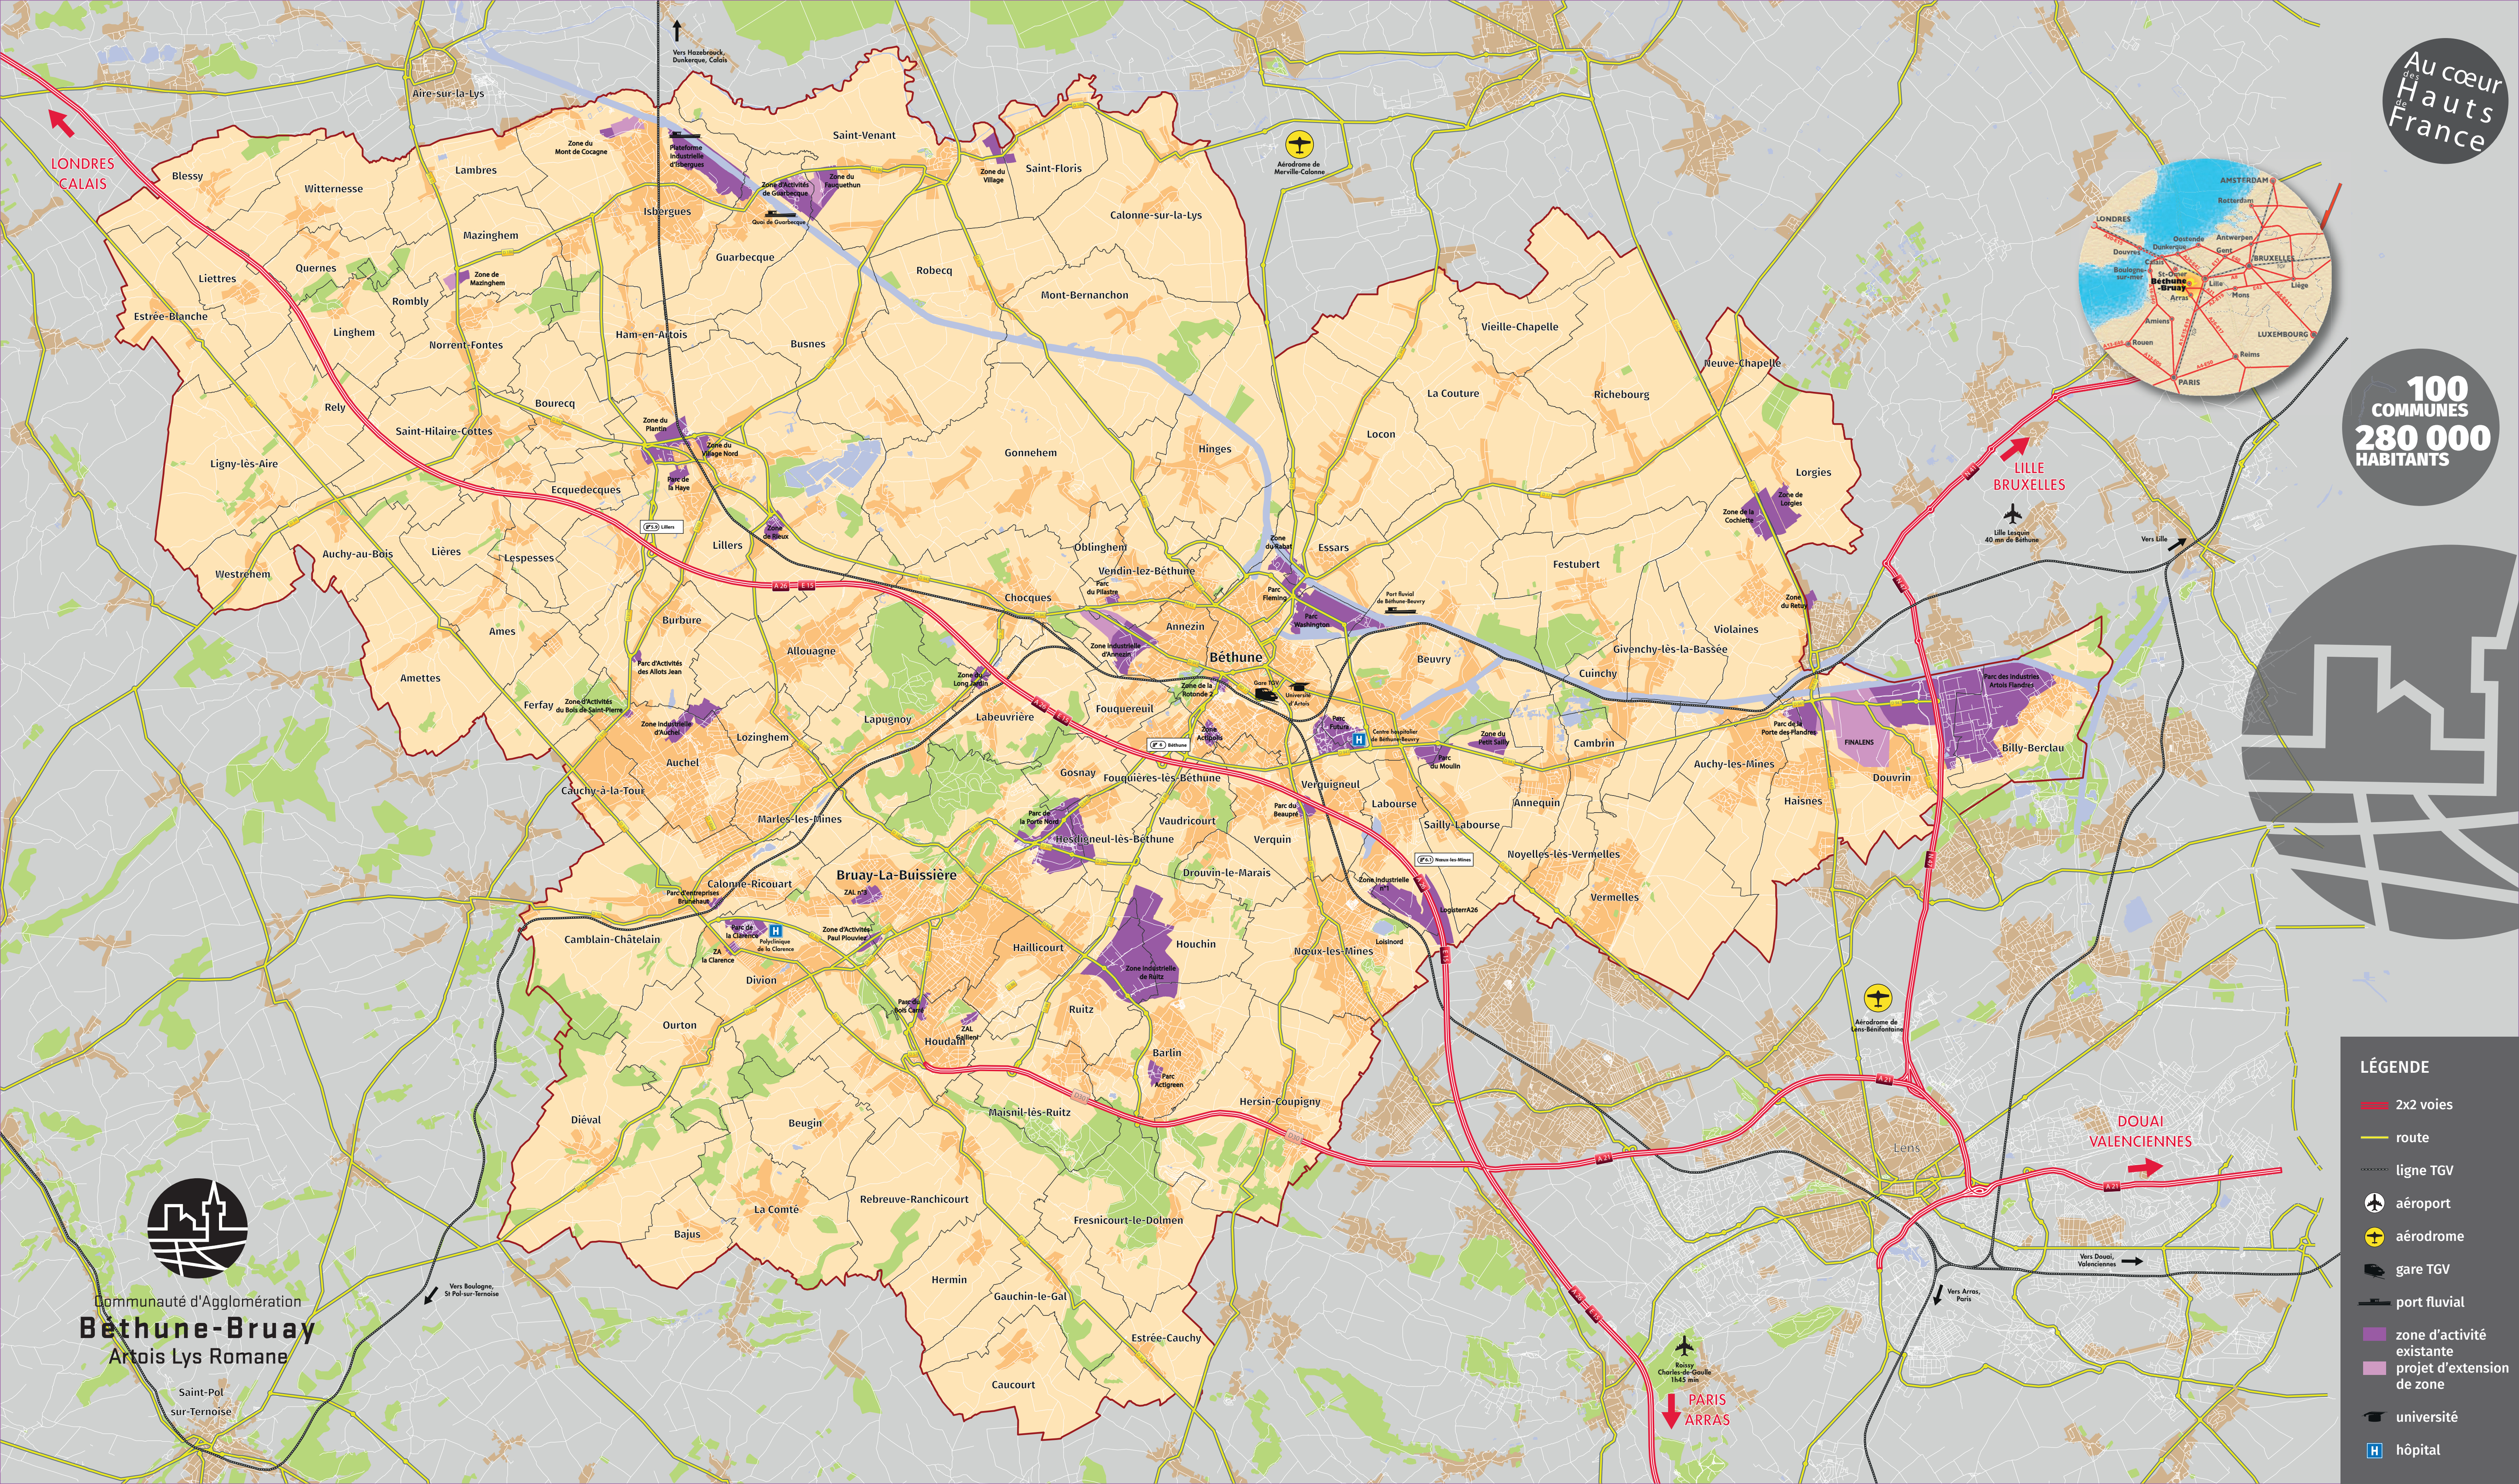

100
COMMUNES
280 000
HABITANTS

LONDRES
CALAIS

LILLE
BRUXELLES

DOUAI
VALENCIENNES

PARIS
ARRAS

Communauté d'Agglomération
Bethune-Bruay
Artois Lys Romane

LÉGENDE

- 2x2 voies
- route
- ligne TGV
- aéroport
- aérodrome
- gare TGV
- port fluvial
- zone d'activité existante
- projet d'extension de zone
- université
- hôpital